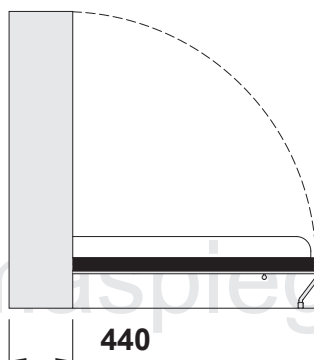

MUEBLE ESTANDAR CON MODULAR PARA 1 PLAZA - 2 PLAZAS - 2.1/2 PLAZAS

* Mueble estándar incluye:

- Módulo lateral con puerta y estantes regulables

MUEBLE ESTANDAR (*)	1 PLAZA	2 PLAZAS	2 1/2 PLAZAS
APTO COLCHON	0.80 m x 1.90 m Hasta 20 mm	1.40 m x 1.90 m Hasta 25 mm	1.60 m x 1.90 m Hasta 25 mm
ANCHO TOTAL	1400	2000	2210