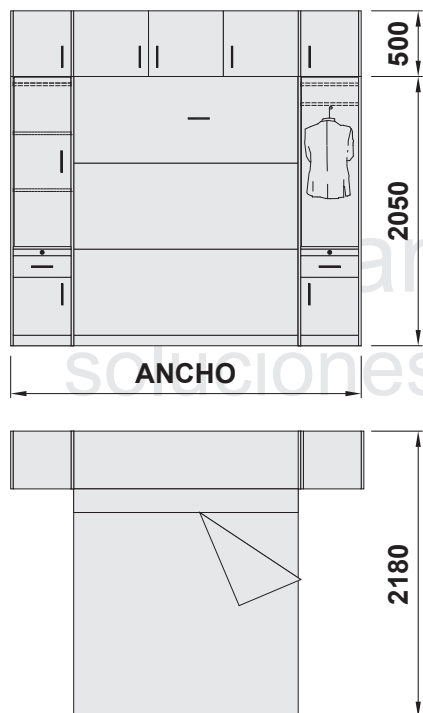

**Bauleras Superiores máximo
aprovechamiento vertical**

**Módulo lateral placard con
barral extensible para ropa**

**Módulo con estantes
regulables y puerta**

**Sistema Tiré como mesa de
luz con cajón y puerta**

DIMENSIONES LINEA ESTANDAR

Muebles cama rebatible para 1 plaza - 2 Plazas - 2.1/2 Plazas

PLACARD COMPLETO ESTANDAR PARA 1 PLAZA - 2 PLAZAS - 2.1/2 PLAZAS

*** Mueble placard estándar incluye:**

- Módulo con 2 estantes regulables con puerta,
- Módulo con barral extensible para ropa con puerta.
- Ambos módulos con cajón tiré, cajonera y puerta.
- Bauleras superiores con puertas.

La cama debe amurarse en pared de mampostería en buenas condiciones. La línea estándar no es apta para Durlók

PLACARD ESTANDAR (*)	1 PLAZA	2 PLAZAS	2 1/2 PLAZAS
APTO COLCHON	0.80 m x 1.90 m Hasta 20 mm	1.40 m x 1.90 m Hasta 25 mm	1.60 m x 1.90 m Hasta 25 mm
ANCHO TOTAL	1870	2470	2670