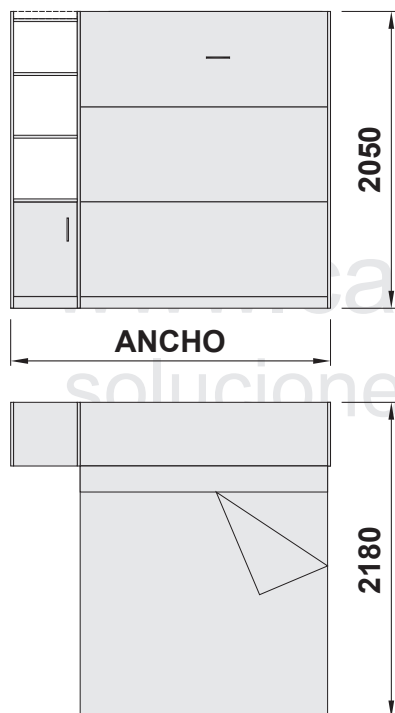

**Bauleras Superiores máximo
aprovechamiento vertical**

**Módulo lateral placard con
barral extensible para ropa**

**Módulo con estantes
regulables y puerta**

**Sistema Tiré como mesa de
luz con cajón y puerta**

DIMENSIONES LINEA ESTANDAR

Muebles cama rebatible para 1 plaza - 2 Plazas - 2.1/2 Plazas

PLACARD COMPLETO ESTANDAR PARA 1 PLAZA - 2 PLAZAS - 2.1/2 PLAZAS

*** Mueble placard estándar incluye:**

- Módulo con 2 estantes regulables con puerta,
- Módulo con barral extensible para ropa con puerta.
- Ambos módulos con cajón tiré, cajonera y puerta.
- Bauleras superiores con puertas.

La cama debe amurarse en pared de mampostería en buenas condiciones. La línea estándar no es apta para Durlók

PLACARD ESTANDAR (*)	1 PLAZA	2 PLAZAS	2 1/2 PLAZAS
APTO COLCHON	0.80 m x 1.90 m Hasta 20 mm	1.40 m x 1.90 m Hasta 25 mm	1.60 m x 1.90 m Hasta 25 mm
ANCHO TOTAL	1870	2470	2670

MUEBLE ESTANDAR CON MODULAR PARA 1 PLAZA - 2 PLAZAS - 2.1/2 PLAZAS

*** Mueble estándar incluye:**

- Módulo lateral con puerta y estantes regulables

MUEBLE ESTANDAR (*)	1 PLAZA	2 PLAZAS	2 1/2 PLAZAS
APTO COLCHON	0.80 m x 1.90 m Hasta 20 mm	1.40 m x 1.90 m Hasta 25 mm	1.60 m x 1.90 m Hasta 25 mm
ANCHO TOTAL	1400	2000	2210