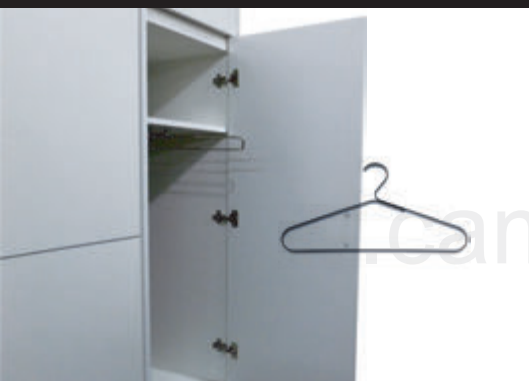

COMBINACION MODULAR

Módulos con cajoneras - bibliotecas regulables - Cajón tiré - Bauleras
Módulos vestidor con puerta y barral extensible para ropa

PLACARD COMPLETO ESTANDAR PARA 1 PLAZA - 2 PLAZAS - 2.1/2 PLAZAS

**Bauleras Superiores máximo
aprovechamiento vertical**

**Módulo lateral placard con
barral extensible para ropa**

**Módulo con estantes
regulables y puerta**

**Sistema Tiré como mesa de
luz con cajón y puerta**